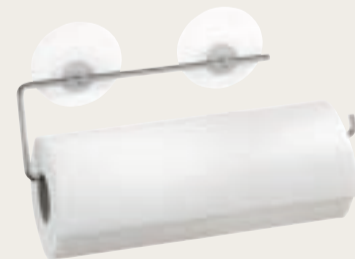

Maximex

Maximex

selbsthaftend - wiederverwendbar
self-adhesive - re-useable
auto-adhésive - repositionnable
autoadesivo - reutilizable
autoadesivo - riutilizzabile

STATIC LOC

- Ⓞ **Static-Loc Küchenrollhalter**
Ideal für Küchenfliesen und unterm Küchenschrank. Statischer Halt - sofortige Belastbarkeit, rückstandslos entfernbar, beliebig oft wiederverwendbar.
- Ⓞ **Static-Loc kitchen roll holder**
Ideal for kitchen tiles and for attachment underneath hanging cupboards. Static hold - can be immediately subjected to loads, can be removed without leaving residues and can be repositioned as often as you wish.
- Ⓞ **Porte-rouleau d'essuie-tout Static-Loc**
Idéal pour les carrelages de cuisine et sous l'armoire de cuisine. Fixation statique - capacité de charge immédiate, se démonte sans laisser de trace, repositionnable aussi souvent que vous le voulez.
- Ⓞ **Portarrollos de papel de cocina Static-Loc**
Ideal para azulejos de cocina y armarios bajos de cocina. Sujeción estática - capacidad de carga inmediata, se puede quitar sin dejar residuos, se puede cambiar de posición las veces que se desee.
- Ⓞ **Portarotolo da cucina Static-Loc**
Ideale sulle piastrelle e sotto il pensile della cucina. Tenuta statica - portata immediata, rimovibile senza lasciare tracce, riposizionabile a piacere.
- Ⓞ **Static-Loc keukenrolhouder**
Ideaal voor op keukentegels en onder keukenkastjes. Statistische Hechting - direct te belasten, gemakkelijk verwijderbaar en zo vaak u maar wilt opnieuw te bevestigen.
- Ⓞ **Suporte de rolo de cozinha Static-Loc**
Ideal para azulejos de cozinha e armários inferiores de cozinha. Suporte estático - pode ser imediatamente submetido a carga, ser removido sem deixar resíduos e ser reposicionado sempre que se desejar.
- Ⓞ **Static-Loc-kökenrulleholder**
Ideel til anbringelse på køkkenfliser og under køkkenskabe. Static-Loc-kökenrulleholder Ideal til anbringelse på køkkenfliser og under køkkenskabe.
- Ⓞ **Static-Loc hushållspappershållare**
Idealisk för kökskavel och under köksskåp. Sitter statiskt - kan genast belastas, efterlämnar inga rester, kan flyttas hur många gånger som helst.
- Ⓞ **Uchwyt do ręczników kuchennych Static-Loc**
Idealny do płytek kuchennych i mocowania pod szafką kuchenną. Statyczne podtrzymywanie - możliwość natychmiastowego obciążania, do usunięcia bez pozostawiania śladów, możliwość dowolnej ilości zmian miejsca umocowania.
- Ⓞ **Static-Loc στηρίγματα χαρτιού κουζίνας**
Ιδανικό για πλακάκια του τοίχου της κουζίνας και για κάτω από το ντουλάπι της κουζίνας. Στατική στήριξη - άμεση δυνατότητα χρήσης, αφαιρείται χωρίς κατάλοιπα, επανατοποθετείται απεριόριστες φορές.
- Ⓞ **Držák papírových utěrek Static-Loc**
Ideální na kuchyňské obkládačky a pod kuchyňské skřínky. Pevné přichycení - lze okamžitě zatížit, beze zbytků odstranit a libovolně přemístit.
- Ⓞ **Držalo zvitkov kuhinjskega papirja Static-Loc**
Idealno za kuhinjske ploščice in pod kuhinjsko omaro. Pevne pričytenie - dá sa okamžite zatažiť, odstrániť bezo zvyškov a ľubovoľne premiestňovať.
- Ⓞ **Kuchynský držiak Static-Loc**
Ideálny na upevnenie na kuchynských obkladoch a pod skrinkami. Staticná opora - takojšnja obremenitev, odstrani se brez ostankov, prestavi se lahko poljubno velikokrat.
- Ⓞ **Static-Loc konyhai papírtörő-tartó**
Ideálisan elhelyezhető konyhai burkolatokon és a konyhaszekrény alá. Biztosan tart - azonnal terhelhető, maradéktalanul eltávolítható, tetszőleges alkalommal áthelyezhető.
- Ⓞ **Нухонный держатель для бумажных полотенец на присосках Static-Loc**
Идеально подходит для размещения на кухонных кафельных плитках и под навесным кухонным шкафом. Статичное положение - можно сразу использовать, после снятия не остается следов, можно менять положение неограниченное количество раз.
- Ⓞ **Static-Loc Mutfak Rulosu Askısı Mutfak fayansları ve mutfak dolabı altı için ideal.**
Statik tutuş özelliği - hemen kullanılabilir. Geriye iz bırakmadan sökülebilir, istenilen sıklıkta yeri değiştirilebilir.