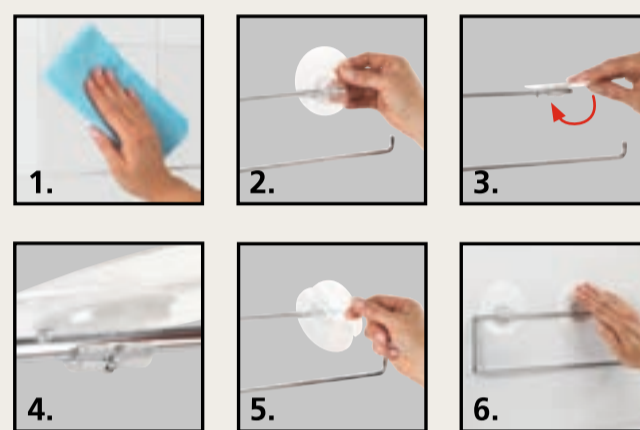

Maximex

Maximex

selbsthaftend - wiederverwendbar
self-adhesive - re-useable
auto-adhésive - repositionnable
autoadesivo - reutilizable
autoadesivo - riutilizzabile

STATIC LOC

- Ⓞ **Static-Loc Küchenrollhalter**
Ideal für Küchenfliesen und unterm Küchenschrank. Statischer Halt - sofortige Belastbarkeit, rückstandslos entfernbar, beliebig oft wiederverwendbar.
- Ⓞ **Static-Loc kitchen roll holder**
Ideal for kitchen tiles and for attachment underneath hanging cupboards. Static hold - can be immediately subjected to loads, can be removed without leaving residues and can be repositioned as often as you wish.
- Ⓞ **Porte-rouleau d'essuie-tout Static-Loc**
Idéal pour les carrelages de cuisine et sous l'armoire de cuisine. Fixation statique - capacité de charge immédiate, se démonte sans laisser de trace, repositionnable aussi souvent que vous le voulez.
- Ⓞ **Portarrollos de papel de cocina Static-Loc**
Ideal para azulejos de cocina y armarios bajos de cocina. Sujeción estática - capacidad de carga inmediata, se puede quitar sin dejar residuos, se puede cambiar de posición las veces que se desee.
- Ⓞ **Portarotolo da cucina Static-Loc**
Ideale sulle piastrelle e sotto il pensile della cucina. Tenuta statica - portata immediata, rimovibile senza lasciare tracce, riposizionabile a piacere.
- Ⓞ **Static-Loc keukenrolhouder**
Ideaal voor op keukentegels en onder keukenkastjes. Statistische Hechting - direct te belasten, gemakkelijk verwijderbaar en zo vaak u maar wilt opnieuw te bevestigen.
- Ⓞ **Suporte de rolo de cozinha Static-Loc**
Ideal para azulejos de cozinha e armários inferiores de cozinha. Suporte estático - pode ser imediatamente submetido a carga, ser removido sem deixar resíduos e ser reposicionado sempre que se desejar.
- Ⓞ **Static-Loc-kökenrulleholder**
Ideel til anbringelse på køkkenfliser og under køkkenskabe. Static-Loc-kökenrulleholder Ideal til anbringelse på køkkenfliser og under køkkenskabe.
- Ⓞ **Static-Loc hushållspappershållare**
Idealisk för kökskavel och under köksskåp. Sitter statiskt - kan genast belastas, efterlämnar inga rester, kan flyttas hur många gånger som helst.
- Ⓞ **Uchwyt do ręczników kuchennych Static-Loc**
Idealny do płytek kuchennych i mocowania pod szafką kuchenną. Statyczne podtrzymywanie - możliwość natychmiastowego obciążania, do usunięcia bez pozostawiania śladów, możliwość dowolnej ilości zmian miejsca umocowania.
- Ⓞ **Static-Loc στηρίγματα χαρτιού κουζίνας**
Ιδανικό για πλακάκια του τοίχου της κουζίνας και για κάτω από το ντουλάπι της κουζίνας. Στατική στήριξη - άμεση δυνατότητα χρήσης, αφαιρείται χωρίς κατάλοιπα, επανατοποθετείται απεριόριστες φορές.
- Ⓞ **Držák papírových utěrek Static-Loc**
Ideální na kuchyňské obkládačky a pod kuchyňské skřínky. Pevné přichycení - lze okamžitě zatížit, beze zbytků odstranit a libovolně přemístit.
- Ⓞ **Držalo zvitkov kuhinjskega papirja Static-Loc**
Idealno za kuhinjske ploščice in pod kuhinjsko omaro. Pevne pričytenie - dá sa okamžite zatažiť, odstrániť bezo zvyškov a ľubovoľne premiestňovať.
- Ⓞ **Kuchynský držiak Static-Loc**
Ideálny na upevnenie na kuchynských obkladoch a pod skrinkami. Staticná opora - takojšnja obremenitev, odstrani se brez ostankov, prestavi se lahko poljubno velikokrat.
- Ⓞ **Static-Loc konyhai papírtörő-tartó**
Ideálisan elhelyezhető konyhai burkolatokon és a konyhaszekrény alá. Biztosan tart - azonnal terhelhető, maradéktalanul eltávolítható, tetszőleges alkalommal áthelyezhető.
- Ⓞ **Нухонный держатель для бумажных полотенец на присосках Static-Loc**
Идеально подходит для размещения на кухонных кафельных плитках и под навесным кухонным шкафом. Статичное положение - можно сразу использовать, после снятия не остается следов, можно менять положение неограниченное количество раз.
- Ⓞ **Static-Loc Mutfak Rulosu Askısı Mutfak fayansları ve mutfak dolabı altı için ideal.**
Statik tutuş özelliği - hemen kullanılabilir. Geriye iz bırakmadan sökülebilir, istenilen sıklıkta yeri değiştirilebilir.