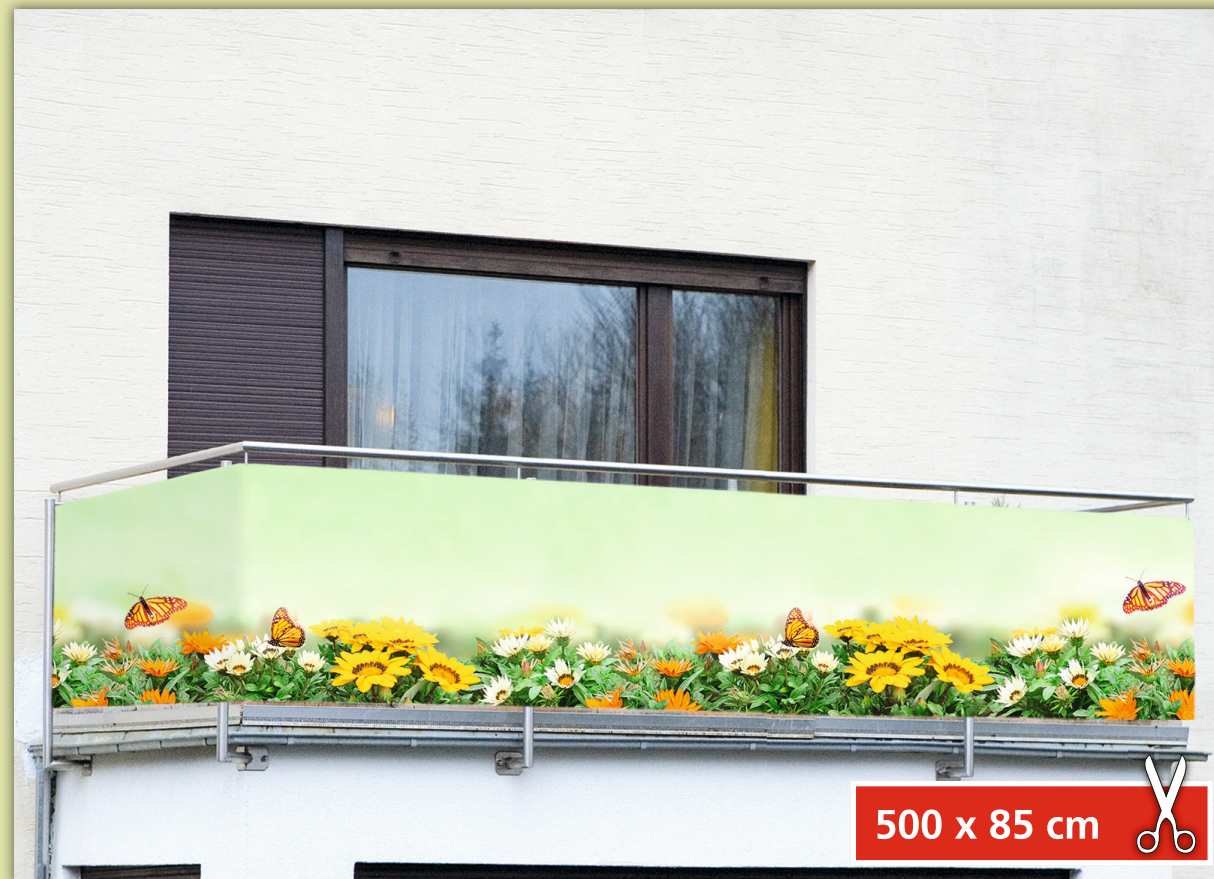

BALKON-SICHTSCHUTZ SCHMETTERLING

Ⓒ Balcony screen BUTTERFLY Ⓕ Pare-vue de balcon PAPILLON

- Ⓒ Protector visual para balcones MARIPOSA
- Ⓓ Recinzione frangivista per balcone FARFALLA
- Ⓔ Balkondoek VLINDER
- Ⓕ Painel de ocultação para varanda BORBOLETA
- Ⓖ Altansejl SOMMERFUGL
- Ⓗ Balkonginsynsskydd FJÁRIL
- Ⓘ Oslona na balkon MOTYL
- Ⓜ Προστασία από Ξένα βλήματα για το μπαλκόνι ΠΕΤΑΛΟΥΔΑ
- Ⓝ Balkonová zástěna s motivem motýlů
- Ⓟ Balkonska zaščita pred pogledi METULJ
- Ⓠ Balkónová zástena MOTÝLE
- Ⓡ PILLANGÓ mintás terasz belátásgátló
- Ⓢ Балконный защитный экран «бабочки»
- Ⓣ Balkon görüntü koruyucusu KELEBEK