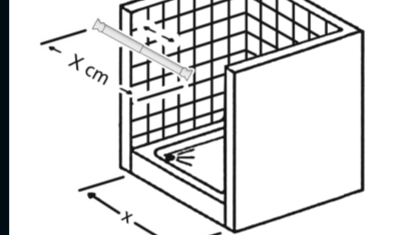

- ⓓ Teleskop-Duschvorhangschiene aus Aluminium. 100% rostfrei! Die Schienen 1,5 cm länger auseinanderziehen als das lichte Maß der Nische (x).
- ⓖⓔ Telescopic aluminium shower curtain rail. 100% rustproof. Pull out the rails 1.5 cm longer than the clear size of the recess (x).
- ⓕ Rail de rideau de douche télescopique en aluminium 100% inox ! Télescoper les rails 1,5 cm plus longs que la dimension intérieure de la niche (x).
- ⓔ Barra telescópica de aluminio para cortinas de ducha. ¡100% inoxidable! Estirar los raíles hasta una longitud 1,5 cm mayor a la medida interior de la hornacina (x).
- ⓐ Guida telescopica in alluminio per tenda da doccia 100% inossidabile! Estendere i binari ad una lunghezza di 1,5 cm più lunga della nicchia (x).