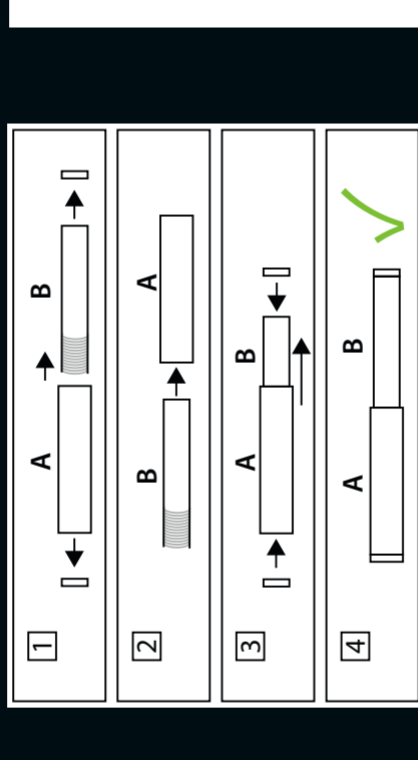

- ⓓ Teleskop-Duschvorhangschiene aus Aluminium. 100% rostfrei! Die Schienen 1,5 cm länger auseinanderziehen als das lichte Maß der Nische (x).
- ⓖⓔ Telescopic aluminium shower curtain rail. 100% rustproof. Pull out the rails 1.5 cm longer than the clear size of the recess (x).
- ⓕ Rail de rideau de douche télescopique en aluminium 100% inox ! Télescoper les rails 1,5 cm plus longs que la dimension intérieure de la niche (x).
- ⓔ Barra telescópica de aluminio para cortinas de ducha. ¡100% inoxidable! Estirar los raíles hasta una longitud 1,5 cm mayor a la medida interior de la hornacina (x).
- ⓐ Guida telescopica in alluminio per tenda da doccia 100% inossidabile! Estendere i binari ad una lunghezza di 1,5 cm più lunga della nicchia (x).